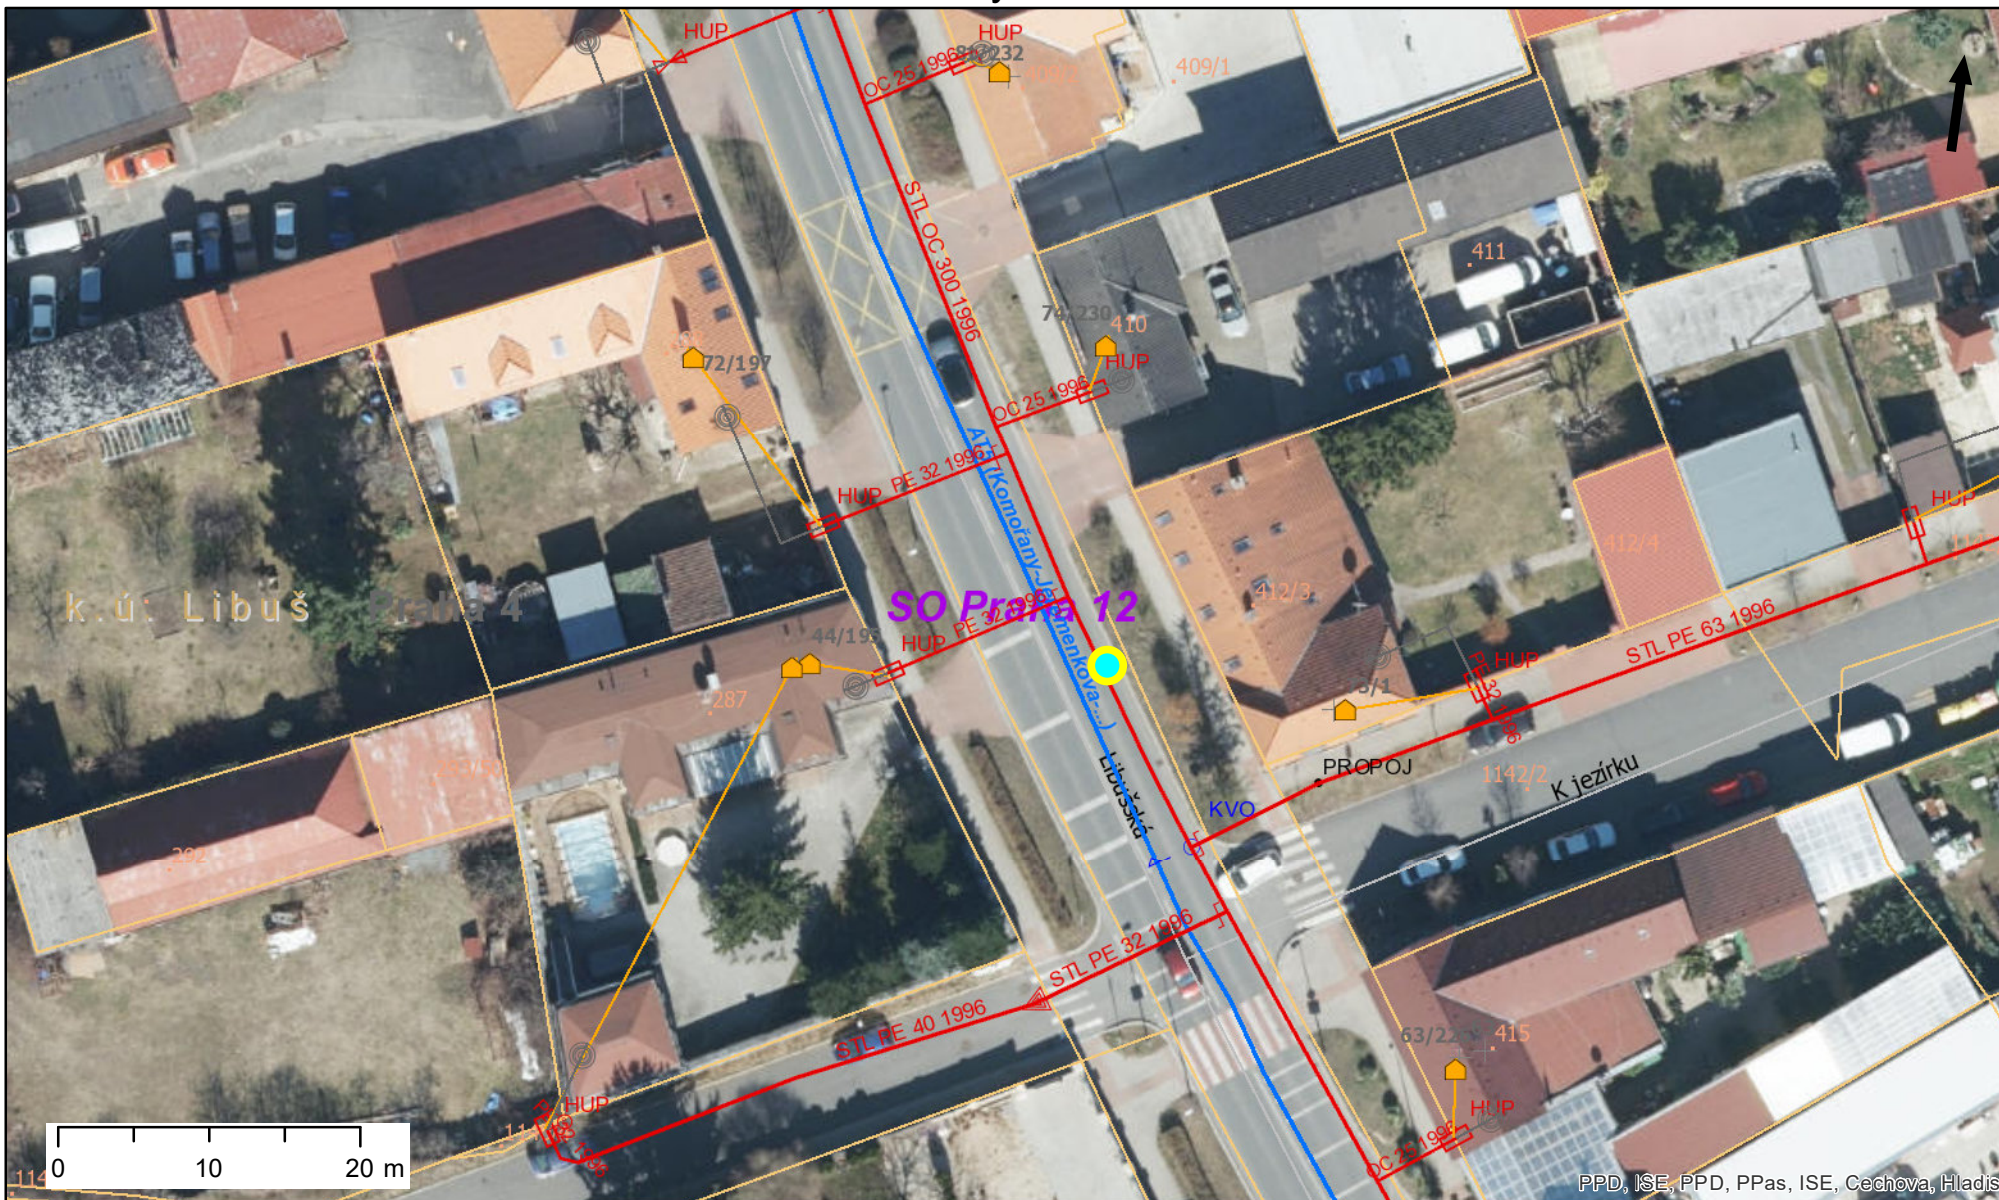

Obecný tisk

PPD, ISE, PPD, PPas, ISE, Cechova, Hladis

Pražská plynárenská Distribuce a.s.,
 člen koncernu Pražská plynárenská a.s.,
 U plynárny 500, Praha 4, 145 08
 www.ppdistribuce.cz

28.3.2024 10:25

1:500

- NTL
- VTL
- STL 1 bar
- STL 3 bar
- - - - odstavené
- - - - přibližný pr.